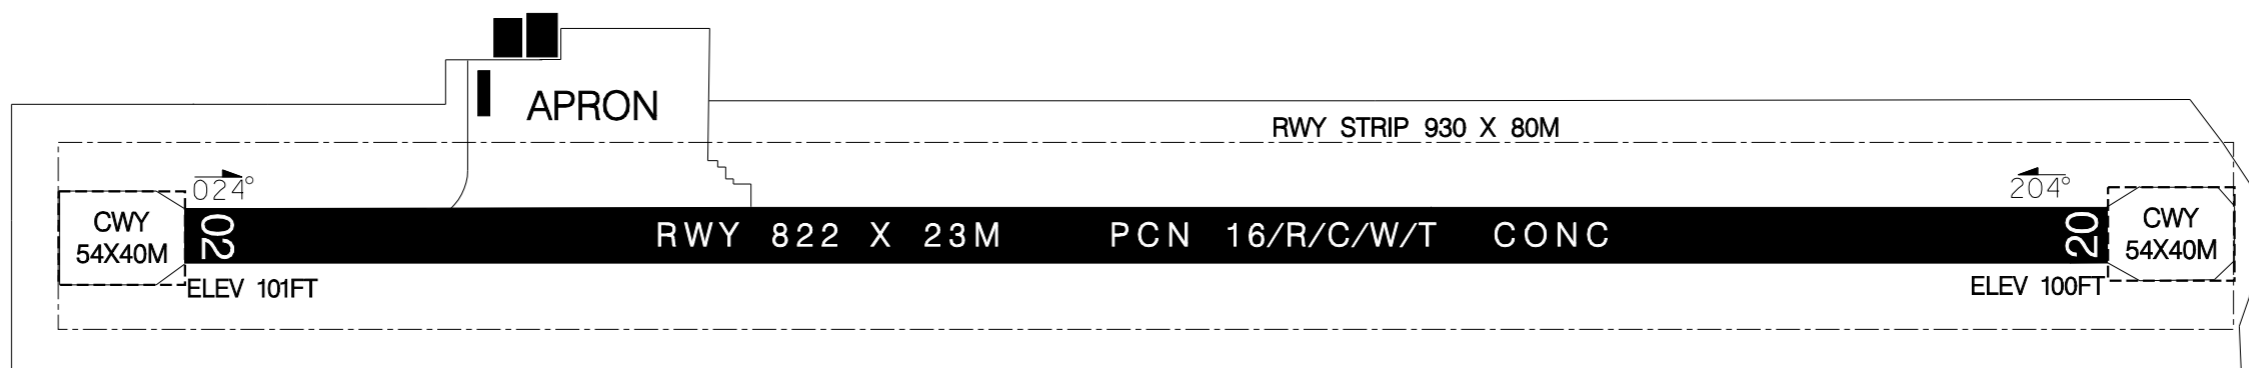

機場圖
AERODROME CHART

ELEV 114FT
ARP: 232209N 1193013E

望安機場
WANG-AN AD

VAR 4°W 2018
ANNUAL CHANGE 0.08°W

RWY	COORD	APRON	RADIO
02	232156.64N 1193007.74E	Refer to AD 2.8 Table	TWR: 118.9 121.5 WANG-AN TOWER
20	232221.58N 1193018.12E		